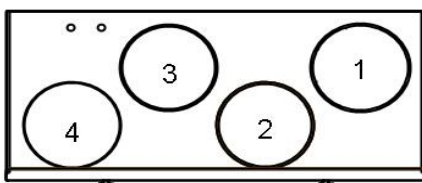

29,00 35,96

korkeus 950, syvyys 520 ja leveys 1100 mm

Kanavalähdöt

oikeakätinen, R

- | | |
|---|---------------------|
| 1 | jäteilma ulos |
| 2 | ulkoilma koneelle |
| 3 | poistoilma koneelle |
| 4 | tuloilma asuntoon |