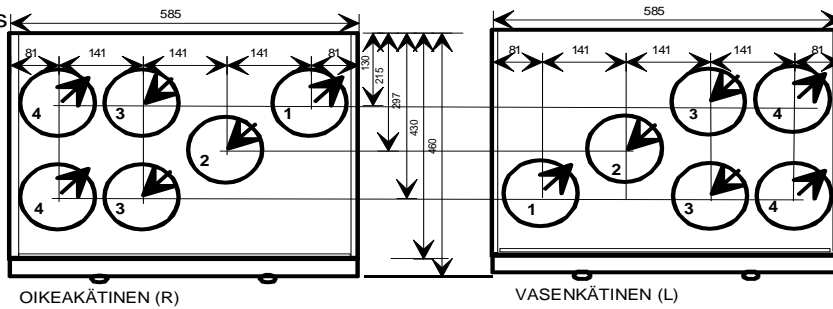

Asennus
sarja 1

Kanavalähdöt

1 jäteilma ulos

2 ulkoilma koneelle

3 poistoilma koneelle

4 tuloilma asuntoon

Asennus
sarja 2

korkeus 435, syvyys 460, leveys 585 mm