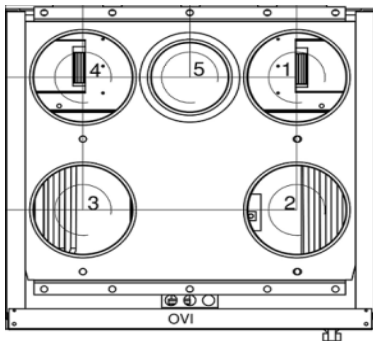

korkeus 498, syvyys 578 ja leveys 592 mm

Kanavalähdöt

oikeakätinen, R

- | | |
|---|---------------------|
| 1 | jäteilma ulos |
| 2 | ulkoilma koneelle |
| 3 | poistoilma koneelle |
| 4 | tuloilma asuntoon |
| 5 | keittiön poisto |