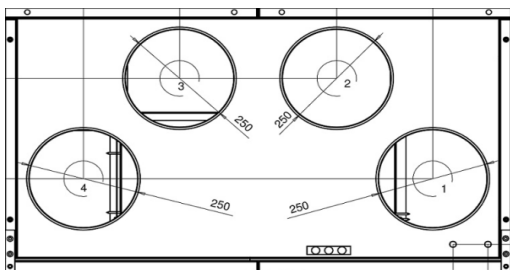

29,00 35,96

korkeus 950, syvyys 520 ja leveys 1100 mm

Kanavalähdöt

oikeakätinen, R

- | | |
|---|---------------------|
| 1 | jäteilma ulos |
| 2 | ulkoilma koneelle |
| 3 | poistoilma koneelle |
| 4 | tuloilma asuntoon |

korkeus 1110, syvyys 672, leveys 1160 mm

Kanavalähdöt

oikeäkätinen, R

- 1 jäteilma ulos
- 2 ulkoilma koneelle
- 3 poistoilma koneelle
- 4 tuloilma asuntoon

vasenkätinen, L

- 4
- 3
- 2
- 1

RISTIVIRTAKENNOISET TALTERI ILMANVAIHTOKONEET