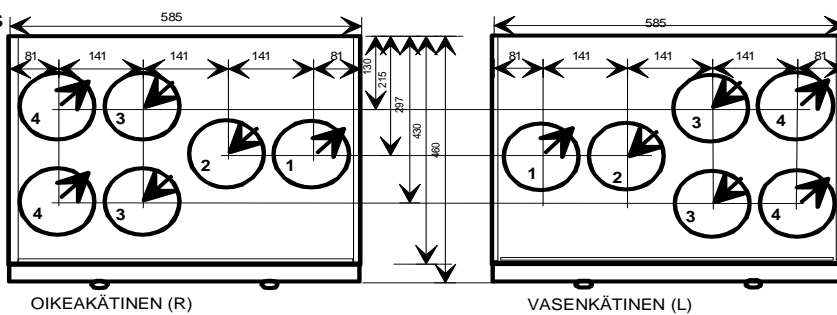

Asennus
sarja 1

Kanavalähdöt

1 jäteilma ulos

2 ulkoilma koneelle

3 poistoilma koneelle

4 tuloilma asuntoon

Asennus
sarja 2

korkeus 435, syvyys 460, leveys 585 mm